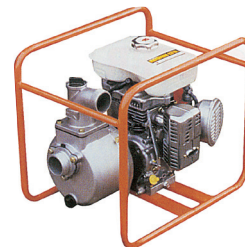

## Motopompy KOSHIN (Honda) SEH80X i SMD80Hx

Motopompa KOSHIN (Honda) SEH80X

Maks. wydajność do 57 m<sup>3</sup>/h

Typ silnika, moc Honda GX 200, 5 kW

Ciężar 30 kg

Zużycie paliwa 0,9 l/h benzyna bezkołowa

## Pompa przeponowa (Honda) SMD80Hx

Maks. wydajność do 25 m<sup>3</sup>/h

Maks. wys. podnoszenia 18 m

Typ silnika, moc Honda GX 160, 4 kW

Ciężar 45 kg

Zużycie paliwa 0,8 l/h benzyna bezkołowa

## Dodatkowe oprzyrządowanie

Zbiorniki na wodę 1000 litrów

Zbiorniki na paliwo od 1000 do 5000 litrów

Stojak hydrantowy wraz z kluczem

Przedłużacze elektryczne do pomp 16A, 32A

Kable elektryczne 25, 35, 70, 95, 120, 240 mm<sup>2</sup>