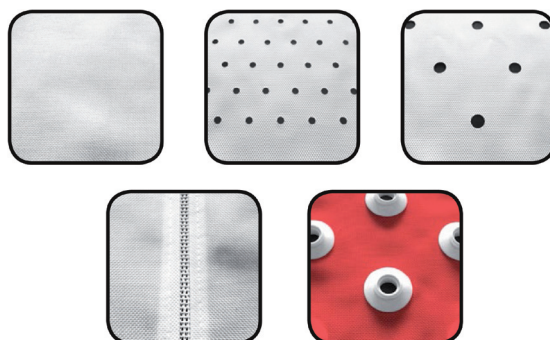

# Kanały tekstylne

## Oferujemy szeroką gamę kanałów tekstylnych:

Kanały tekstylne mogą być wykorzystywane w transporcie powietrza lub jako nawiewniki przekazujące powietrze na całej powierzchni lub częściowo, dostosowując się do konkretnych potrzeb. Wykorzystywane są w wielu gałęziach przemysłu, magazynach, budynkach użyteczności publicznej oraz na potrzeby imprez czasowych w halach i namiotach.

## Sposoby dystrybucji powietrza z kanałów tekstylnych:

1. Poprzez materiał przepuszczalny
2. Poprzez mikroperforację ( 0,2 do 0,4 [mm])
3. Poprzez perforację ( od 4 do 9 [mm] )
4. Poprzez szczelinę
5. Poprzez dysze dalekiego zasięgu

Nawiewniki tkaninowe są uniwersalnym narzędziem dystrybucji powietrza i obejmować mogą cały wachlarz metod dostarczania powietrza.